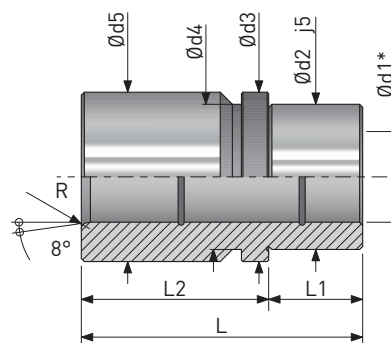

Guide Bush C Model

بوش راهنمای مدل C

Ordering Code: GB/C/31/Ød1*L

Ordering Code Example: GB/C/31/20*59

Material: 1.2067, 1.2007

Deep Hardness: 60 ± 2 HRC

Model	Ød1	Ød2	Ød3	Ød4	Ød5	L	L1	L2	R
GB/C/31/20*59	20	32	40	32	39	59	23	36	3
GB/C/31/25*79	25	40	48	40	46	79		56	
GB/C/31/30*93	30	48	56	48	53	93	30	63	
GB/C/31/40*108	40	58	66	58	63	108	37	71	
GB/C/31/50*127	50	70	80	70	77	127	47	80	
GB/C/31/60*150	60	85	95	85	92	150	60	90	3.5

Ordering Code: GB/C/32/Ød1*L

Ordering Code Example: GB/C/32/20*72

Material: 1.2067, 1.2007

Deep Hardness: 60 ± 2 HRC

Model	Ød1	Ød2	Ød3	Ød4	Ød5	L	L1	L2	R
GB/C/32/20*72	20	32	40	32	39	72	30	42	3
GB/C/32/25*80	25	40	48	40	46	80		50	
GB/C/32/30*93	30	48	56	48	53	93	37	56	
GB/C/32/40*110	40	58	66	58	63	110	47	63	3.5
GB/C/32/50*131	50	70	80	70	77	131	60	71	