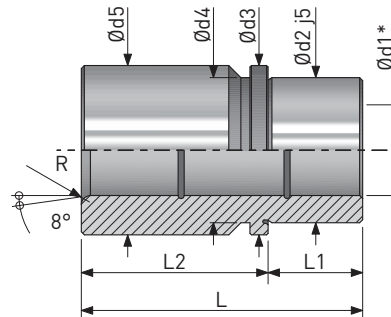

Guide Bush C Model

بوش راهنمای مدل C

Ordering Code: GB/C/31/Ød1*L

Ordering Code Example: GB/C/31/20*59

Material: 1.2067, 1.2007

Deep Hardness: 60 ± 2 HRC

Model	Ød1	Ød2	Ød3	Ød4	Ød5	L	L1	L2	R
GB/C/31/20*59	20	32	40	32	39	59	23	36	3
GB/C/31/25*79	25	40	48	40	46	79		56	
GB/C/31/30*93	30	48	56	48	53	93	30	63	
GB/C/31/40*108	40	58	66	58	63	108	37	71	
GB/C/31/50*127	50	70	80	70	77	127	47	80	
GB/C/31/60*150	60	85	95	85	92	150	60	90	3.5

Ordering Code: GB/C/32/Ød1*L

Ordering Code Example: GB/C/32/20*72

Material: 1.2067, 1.2007

Deep Hardness: 60 ± 2 HRC

Model	Ød1	Ød2	Ød3	Ød4	Ød5	L	L1	L2	R
GB/C/32/20*72	20	32	40	32	39	72	30	42	3
GB/C/32/25*80	25	40	48	40	46	80		50	
GB/C/32/30*93	30	48	56	48	53	93	37	56	
GB/C/32/40*110	40	58	66	58	63	110	47	63	3.5
GB/C/32/50*131	50	70	80	70	77	131	60	71	